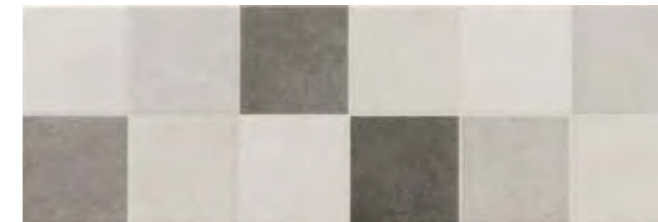

20 x 60

COLORES DISPONIBLES / AVAILABLE COLOURS

Uptown Blanco

Uptown Marfil

Uptown Taupe

Uptown Perla

Uptown Marengo

Uptown Dec. Marengo

Uptown Dec. Taupe

PAVIMENTO COORDINADO / MATCHING FLOOR

Uptown Blanco Uptown Marfil Uptown Perla Uptown Taupe Uptown Marengo

45X45 / 18"x18"
M20
60,8x60,8 / 24"x24"
M22
75x75 / 30"x30"
M39

Valma

Pasta Roja / Red Body Tiles